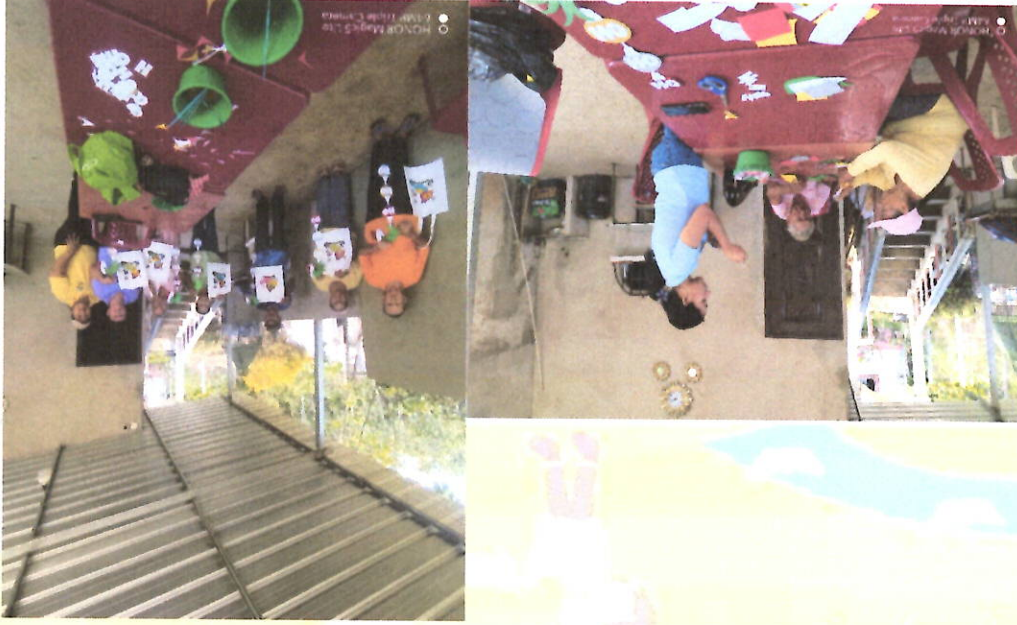

Seguimiento de labores y acompañamiento a taller grupal del sitio la Chilca para desarrollar la actividad de manualidades navideñas elaboración de un adorno colgante Grinch.

Acompañando a los estudiantes de la Universidad técnica de Machala a un recorrido por el sector turístico del Guayabo y Sabayan para que capturen las imágenes de este afluente hídrico.

Brindando apoyo a la realización del taller de manualidades navideñas a los grupales de Torata.

Seguimiento e labores a la promotora Josselin Casillo y Andrea Cherez desarrollando la actividad de manualidades navideñas en el taller grupal del sitio La Chilca.

Asistencia a la última mesa intersectorial denominada infancia crece sin desnutrición crónica infantil, citada en el salón de audiovisuales del Distrito de educación Santa Rosa.

Seguimiento de labores a la promotora Lic. Andrea Cherez en el sitio el Guayabo donde se desarrolla la actividad de manualidades navideñas.